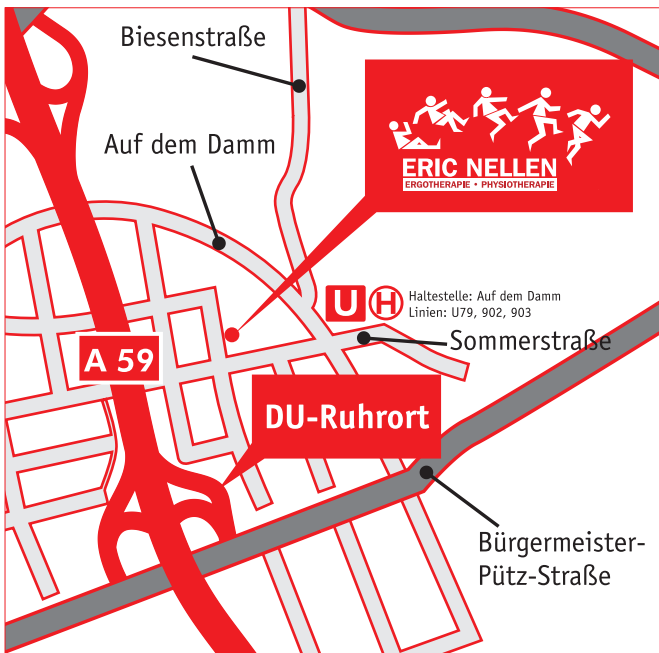

# Anfahrtsbeschreibung

**Mit dem Auto**  
Über die A 59  
Ausfahrt 8  
„Duisburg-Ruhrort“

1. links abbiegen auf die **Bürgermeister-Pütz-Straße**
2. links abbiegen auf **Auf dem Damm**
3. links auf die **Sommerstraße** abbiegen
4. rechts abbiegen auf die **Gabelsbergerstraße**
5. das Ziel befindet sich auf der rechten Seite

**Mit der Bahn**  
Mit der Linie U79, 902 oder 903 bis Haltestelle „Auf dem Damm“

1. weiter auf die Sommerstraße
2. rechts abbiegen auf die **Gabelsbergerstraße**
3. das Ziel befindet sich auf der rechten Seite

**Therapiezentrum Meiderich - Eric Nellen**  
Gabelsberger Straße 21  
47137 Duisburg

Fon +49 (0) 203.44 81 08  
[www.physiotherapie-duisburg.de](http://www.physiotherapie-duisburg.de)